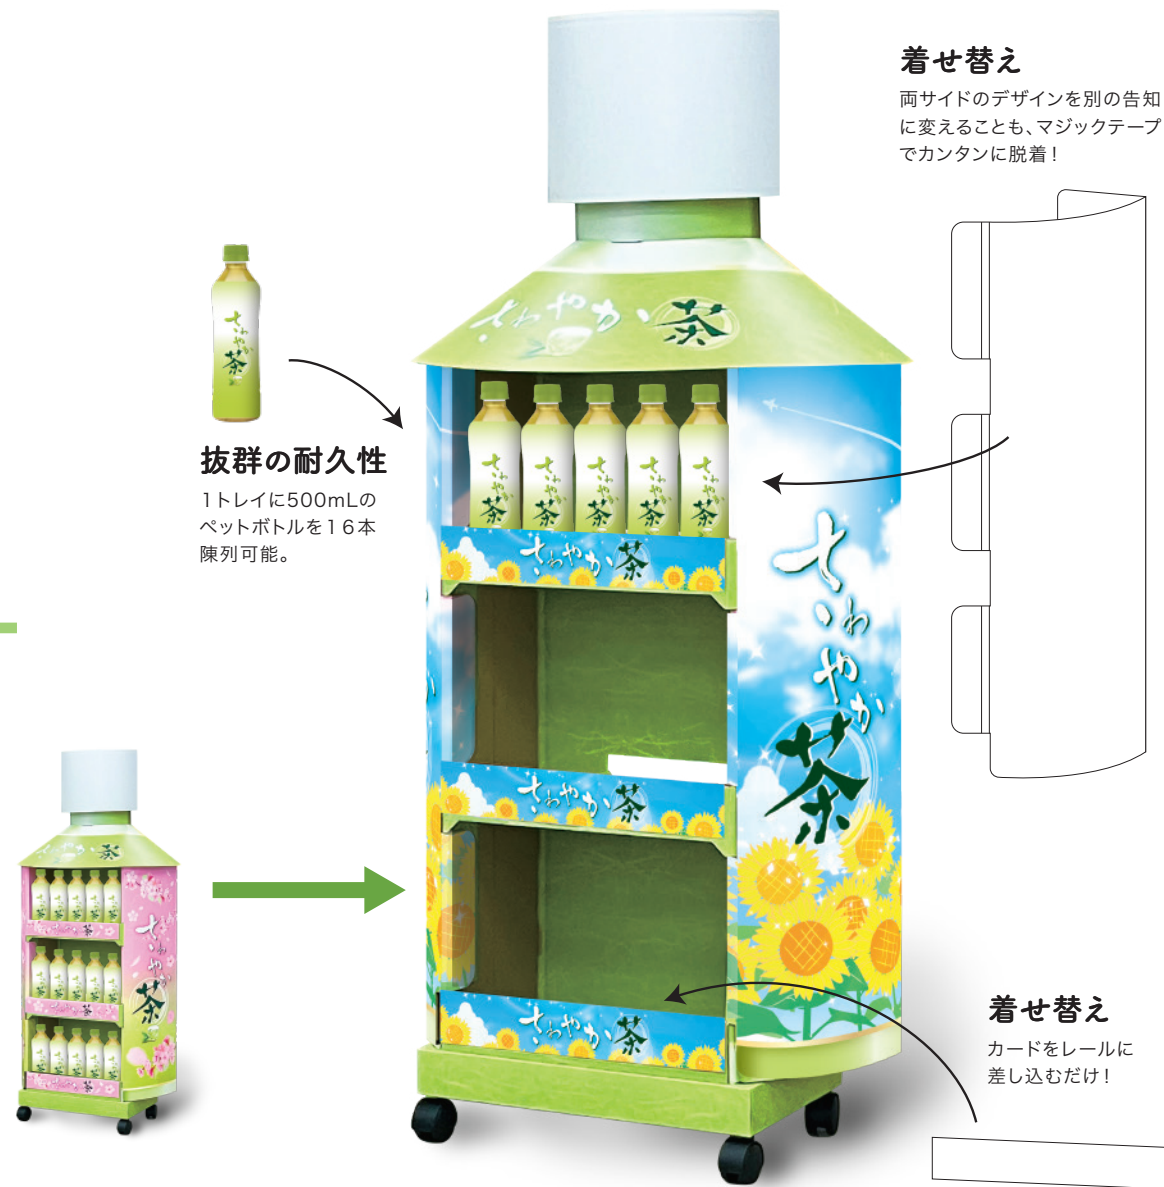

#### 着せ替えするだけで、いろんな告知に変化

本体が丈夫だから、告知部分を着せ替えるだけで季節のイベントやキャンペーンなど、ずっと使えます。  
また、別の商品ブランド用にチェンジすることも可能です。

POINT  
3

#### キャスター付きで移動がラク

重い商品がのっていても、キャスターが付いているから店内のカスタマイズ時に移動もスイスイ。

例えばドリンク用で・・・

ご希望のデザイン、サイズで製作が可能です。まずはお気軽にご相談ください。予告なく仕様変更等をする場合がございますので予めご了承ください。

Links  
株式会社リンクス

本社 〒501-3936 岐阜県関市倉知2639-1 TEL:0575-22-0456  
東京支社 〒104-0045 東京都中央区築地1-4-5 第37興和ビル7階 TEL:03-6264-7570  
大阪営業所 〒550-0005 大阪府大阪市西区西本町1-12-19 清友ビル3階 TEL:06-6533-3438