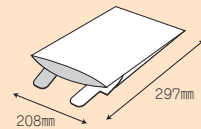

### 組み立て簡単 約1秒

ポッと広げてパッと設置するだけ。  
誰でも簡単に組み立てることができます。

POINT  
2

### 折りたたむとA4サイズに

コンパクトに折りたたむため、持ち運びがラクラク。  
輸送・保管コストの削減にも繋がります。

POINT  
3

### 両面仕様でカットアウトもOK

表裏で別々のデザインや、上部のカットアウトも可能です。

什器併用イメージ (例:化粧品)

定番棚最上段イメージ (例:シャンプー)

NEW

SS  
サイズ

島陳列イメージ (例:飲料)

ご希望のデザイン、サイズで製作が可能です。まずはお気軽にご相談ください。予告なく仕様変更等をする場合がございますので予めご了承ください。