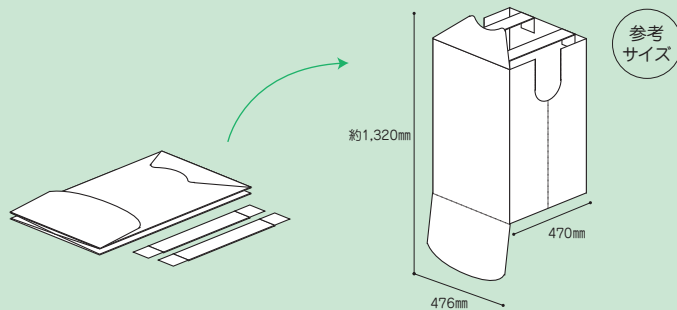

紙製で軽く、繰り返し使える！ オリジナル着ぐるみで 自社や商品をアピール！

ビッグダミー型 紙製着ぐるみ (スクエアタイプ)

POINT
1

組み立て簡単 約30秒

本体を立体に起こし、肩紐（マジックテープ付）を取り付けるだけ。着ぐるみの着脱も楽ちんです。

POINT
2

コンパクト梱包 140サイズ

折りたたむことができるため、持ち運びに便利です。
使わない時は、場所を取らずに収納できます。