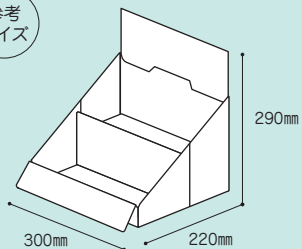

### 梱包100サイズ → 60サイズ

従来タイプの梱包サイズに比べ、コンパクト化。  
1台あたり、約35%コストダウンしました。

< 梱包サイズ > W310 × D260 × H20mm

※ 関東 → 関西の運賃 ヤマト運輸料金表 < 2024年4月時点 >

参考  
サイズ

ひな壇無しで  
展開も可能

定番棚 最上段 展開イメージ

定番棚 中段 展開イメージ