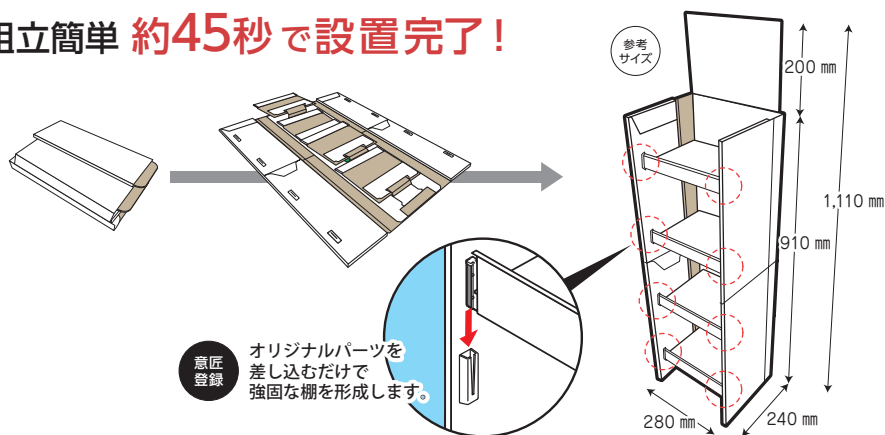

輸送費約3割減

コンパクト梱包! 100サイズで送れるフロア什器

らくラック <コンパクト梱包タイプ>

POINT ① 輸送費 **660円** コストダウン!

1台あたり

※2023年6月時点 <関東→関西>ヤマト運輸運賃より

らくラックコンパクト梱包タイプ

100サイズ/1,530円

従来品

140サイズ/2,190円

POINT ② 組立簡単 **約45秒** で設置完了!

意匠登録
オリジナルパーツを
差し込むだけで
強固な棚を形成します。

POINT ③ 売り場で邪魔にならない **省スペース設計!**

設置面積: 240×280mm

スタンダード パターン
デザイン例: 飲料

<アレンジ例>
◎三層構造にした立体看板
◎カットアウト
◎ガーランドによる装飾 など
アレンジ次第でさらに注目度アップ!
デザイン例: 入浴剤