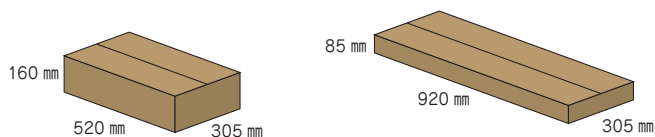

輸送費約3割減

コンパクト梱包! 100サイズで送れるフロア什器

らくラック <コンパクト梱包タイプ>

POINT ① 輸送費 **660円** コストダウン!

1台あたり

※2023年6月時点 <関東→関西>ヤマト運輸運賃より

らくラックコンパクト梱包タイプ

100サイズ/1,530円

従来品

140サイズ/2,190円

POINT ② 組立簡単 **約45秒** で設置完了!

意匠登録
オリジナルパーツを
差し込むだけで
強固な棚を形成します。

POINT ③ 売り場で邪魔にならない **省スペース設計!**

設置面積: 240×280mm

スタンダード パターン
デザイン例: 飲料

<アレンジ例>
◎三層構造にした立体看板
◎カットアウト
◎ガーランドによる装飾 など
アレンジ次第でさらに注目度アップ!
デザイン例: 入浴剤