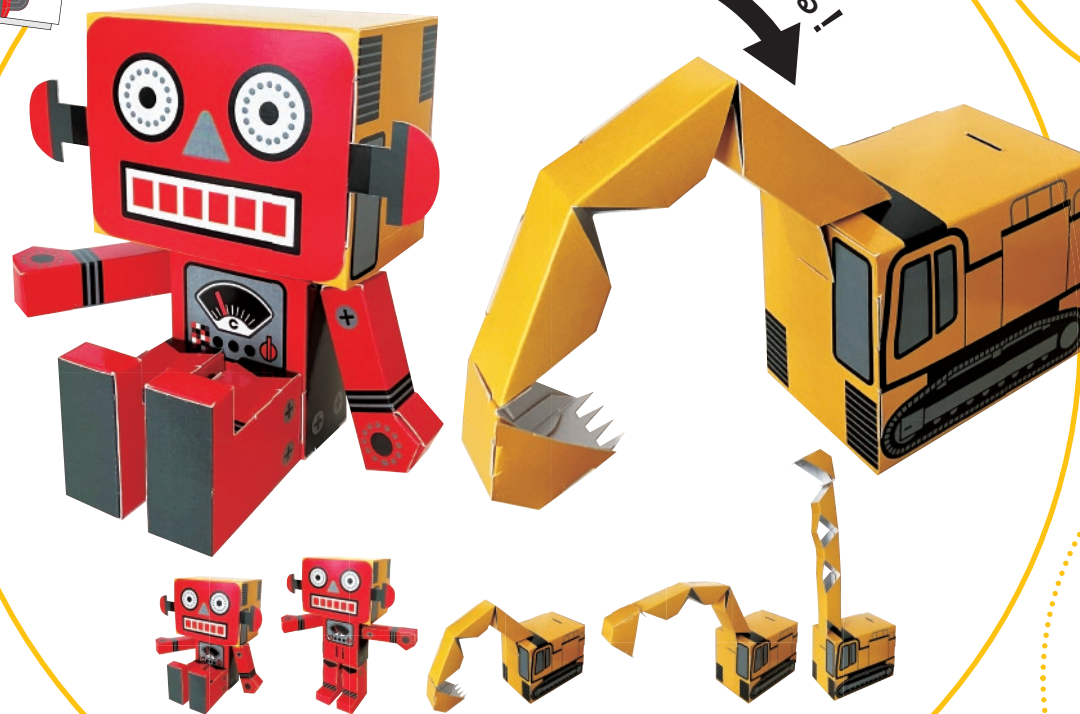

ノベルティなど新商品のPRに 『ペーパークラフト』『ポップアップカード』
キャラクターや動物、乗り物、建物などを楽しいペーパークラフトに!

ハサミものりも使わず作れちゃう!
ミシン目を手で切り離して組み立てるだけ!

例えば

変身させて遊べる
ペーパークラフト

ロボットが重機に変身する!

例えば

細部まで表現された
ペーパークラフト

他にも

開くと動く! 置いて飾れる!
立体絵本式カード

例えば

商品の機能を説明する
ペーパークラフト

バスの中から
車輪が出てきて
列車に変身!

阿佐海岸鉄道
DMV:デュアルモードビークル)は、
線路と道路の両方を走る世界初の乗り物です。

さらに、差し込みを変えるだけで、いろんなポーズに変形させて遊べる!!