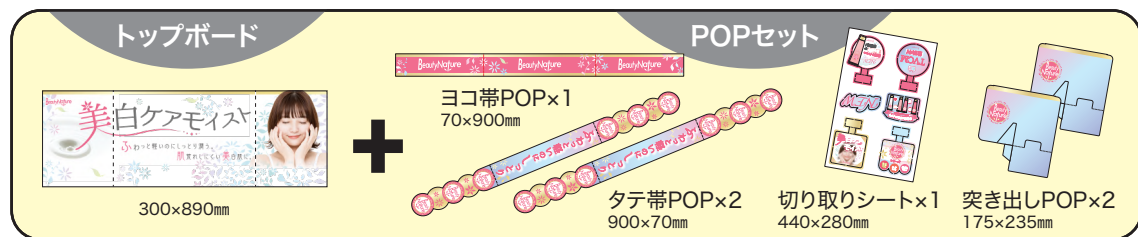

## <トップボード+POPセット>のトータルコストを徹底比較!

トランスパック 定番棚演出キット <トップボード+POPセット> は、3つのポイントにより従来仕様に比べ、トータルコスト削減を実現しました。

- ① 輸送カートン不要**  
輸送カートン兼用トップボード
- ② 輸送コスト削減**  
折りたたんでコンパクトに梱包
- ③ 効率的にセットアップ**  
POPキットも同梱して輸送

●下記セット内容で「従来仕様」と「トランスパック」の比較をしました。

### トータルコスト比較

	従来仕様 別送の場合		トランスパック の場合
梱包形態	<b>■トップボード</b>  140 サイズ 900mm x 310mm x 15mm	<b>■POPセット</b>  80 サイズ 450mm x 290mm x 15mm	<b>■トップボード+POPセット 同梱</b>  80 サイズ 450mm x 305mm x 25mm
ツール本体価格	¥1,240		¥1,105
梱包サイズ	トップボード 900×310×H15mm	POPセット 450×290×H15mm	450×305×H25mm
運賃区分	140サイズ	80サイズ	80サイズ
送料 (※ヤマト運輸 東京→大阪)	¥1,960	¥1,260	¥1,260
合計	¥4,460		¥2,365