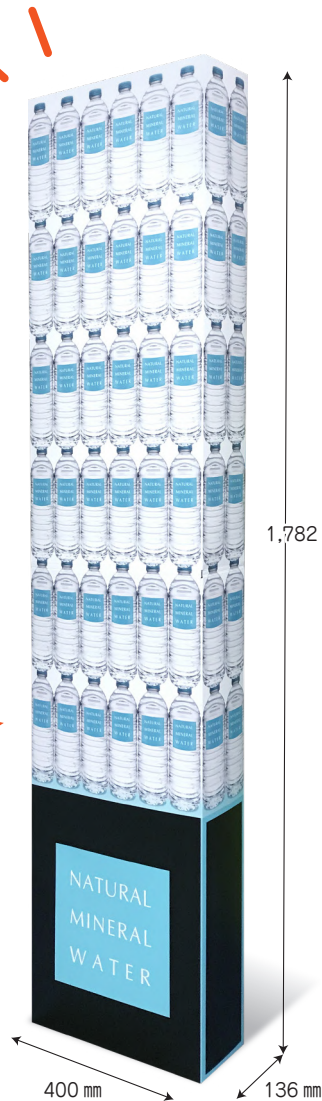

Link's
HOT-NEWS

Vol. 76

少量の商品でインパクトのある山積み陳列ができるツールはいかがですか？

商品を山積みして
インパクトのある売り場を
作りたいけれど

積み上げるのが
大変

そんな時には

「9秒山積みPOPA」で 問題解決!

商品を沢山積み上げなくても、
商品が大量になくても、
人手が足りなくても、
商品が積み上げにくいカタチをしていても、
簡単に高く積み上げて見せられる
山積み陳列サポートツールです。

店頭作業の軽減

約9秒で組み立てられます。

輸送・保管費削減

コンパクト梱包
持ち運びもラクラク!
<160cmカートン>

売り場にあった
様々な展開パターン

ツール単体、もしくは
看板と組み合わせた
大きな演出で
目立つ売り場が構築できます。

ゲート
パターン

ウォール
パターン