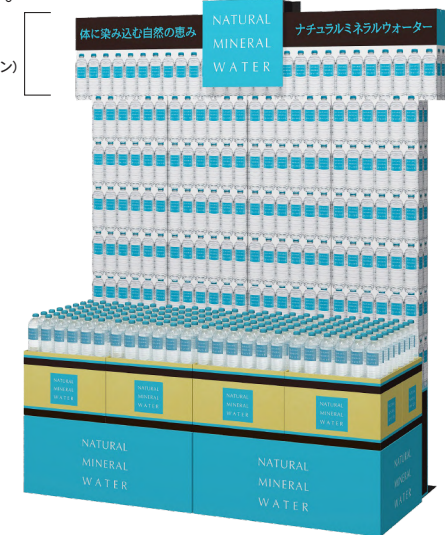

店頭作業の軽減

約9秒で組み立てられます。

輸送・保管費削減

コンパクト梱包
持ち運びもラクラク!
<160cmカートン>

売り場にあった
様々な展開パターン

ツール単体、もしくは
看板と組み合わせた
大きな演出で
目立つ売り場が構築できます。

ゲート
パターン

ウォール
パターン