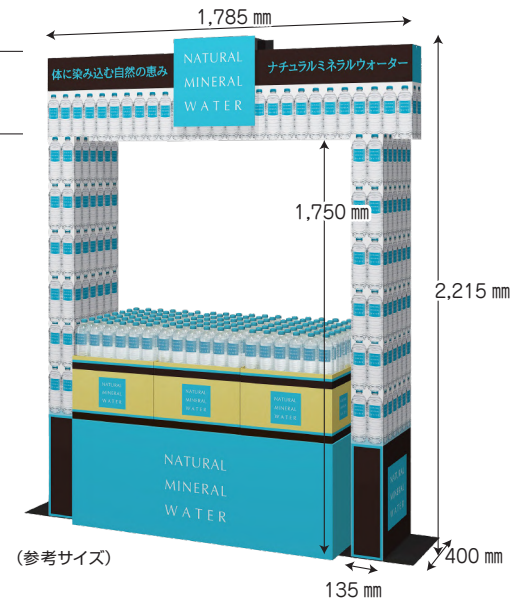

店頭作業の軽減

約9秒で組み立てられます。

輸送・保管費削減

コンパクト梱包
持ち運びもラクラク!
<160cmカートン>

売り場にあった
様々な展開パターン

ツール単体、もしくは
看板と組み合わせた
大きな演出で
目立つ売り場が構築できます。

ゲート
パターン

ウォール
パターン