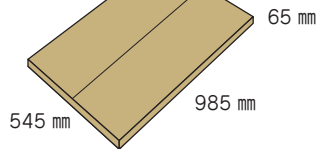

店頭作業の軽減

約9秒で組み立てられます。

輸送・保管費削減

コンパクト梱包
持ち運びもラクラク!
<160cmカートン>

売り場にあった
様々な展開パターン

ツール単体、もしくは
看板と組み合わせた
大きな演出で
目立つ売り場が構築できます。

ゲート
パターン

ウォール
パターン