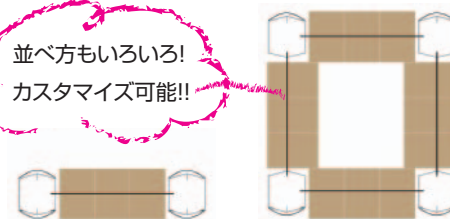

ゲートを付けて『魅せる売場』へ!

組み立てカンタン **5秒DP** に『ゲート』をプラスして

増税前キャンペーンや
オリンピック関連など
大型の売場を
つくるのが大変...

カンタンに
もっと楽しく♪
にぎやかに!

- 売場にあわせてフレキシブルに展開!
- 安心の耐久性。
- テストマーケティング、展示会・商談会に。

両サイドの「5秒DP」の
向きを変えるだけで
こんなに表情が変わります!

並べ方もいろいろ!
カスタマイズ可能!!

上から見た図

いろんな什器に
ゲートをつけることで
楽しい売り場が
無限に広がる!

POPA+ゲート

POPA+ゲート

らくラック+ゲート

カメレオン+ゲート