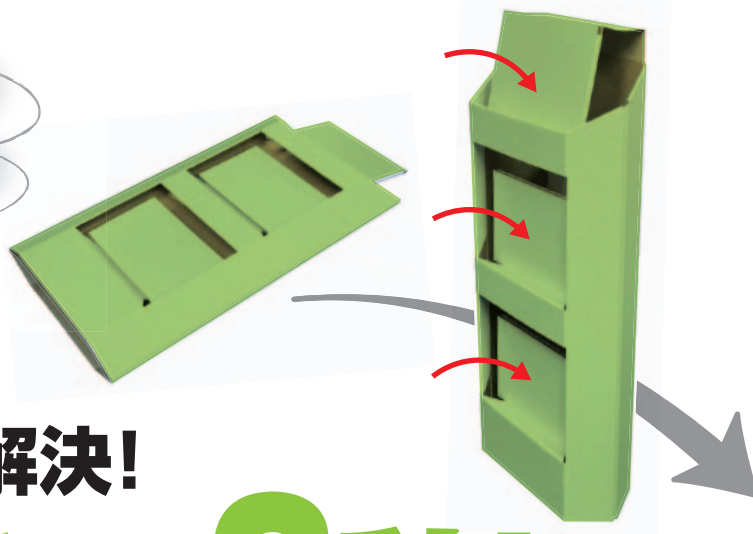

メーカーから送られてくる販促什器
 ・組み立てが面倒、むずかしい…
 ・パッと組み立てられるといいのに…

新登場 **3秒DP** で問題解決!

本体の **組み立て** わずか **3秒!**

- 組み立て時間短縮・省力化
- コンパクト梱包・輸送費大幅削減

実用新案申請中

大好評!
 組み立て簡単
紙製ディスプレイ
 シリーズ

組立**超**簡単! **1秒ジャンブル**

両面タイプ 紙製什器 **5秒DP**
 おかげさまで生産累計70,000台